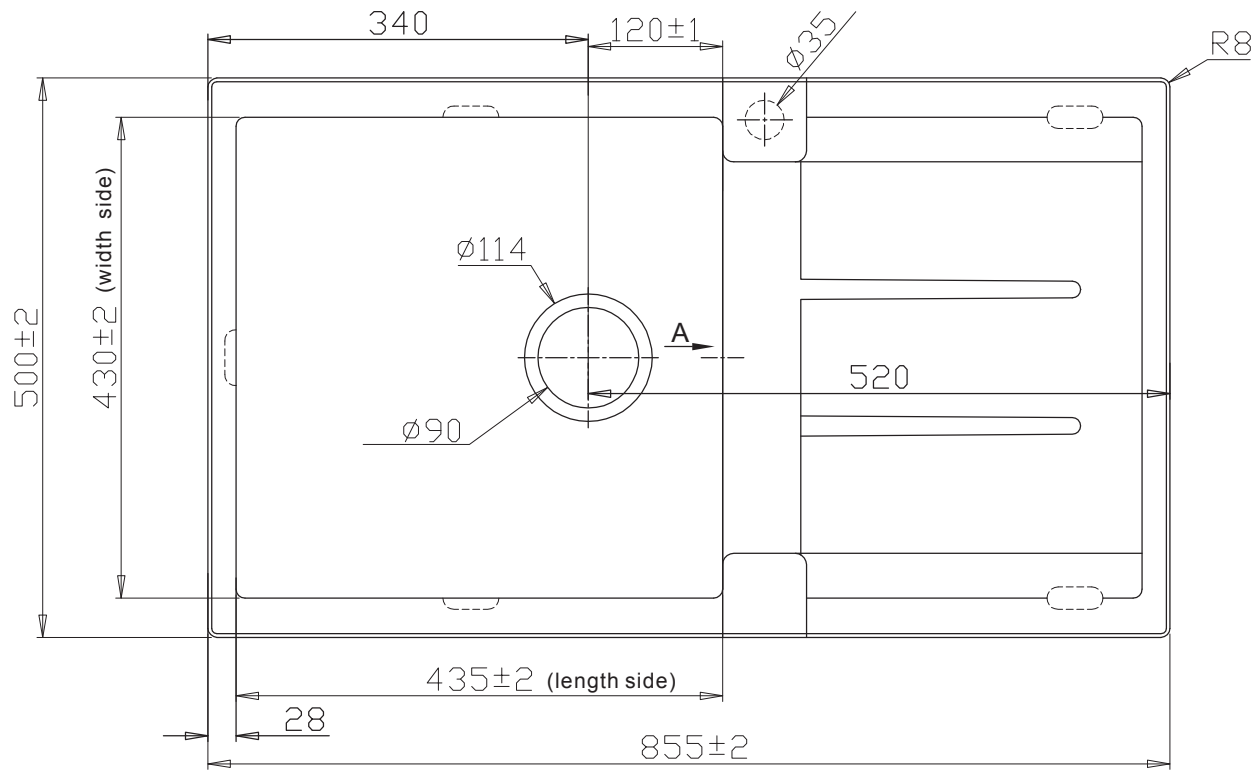

A  
2:1

**NOIR 860R**