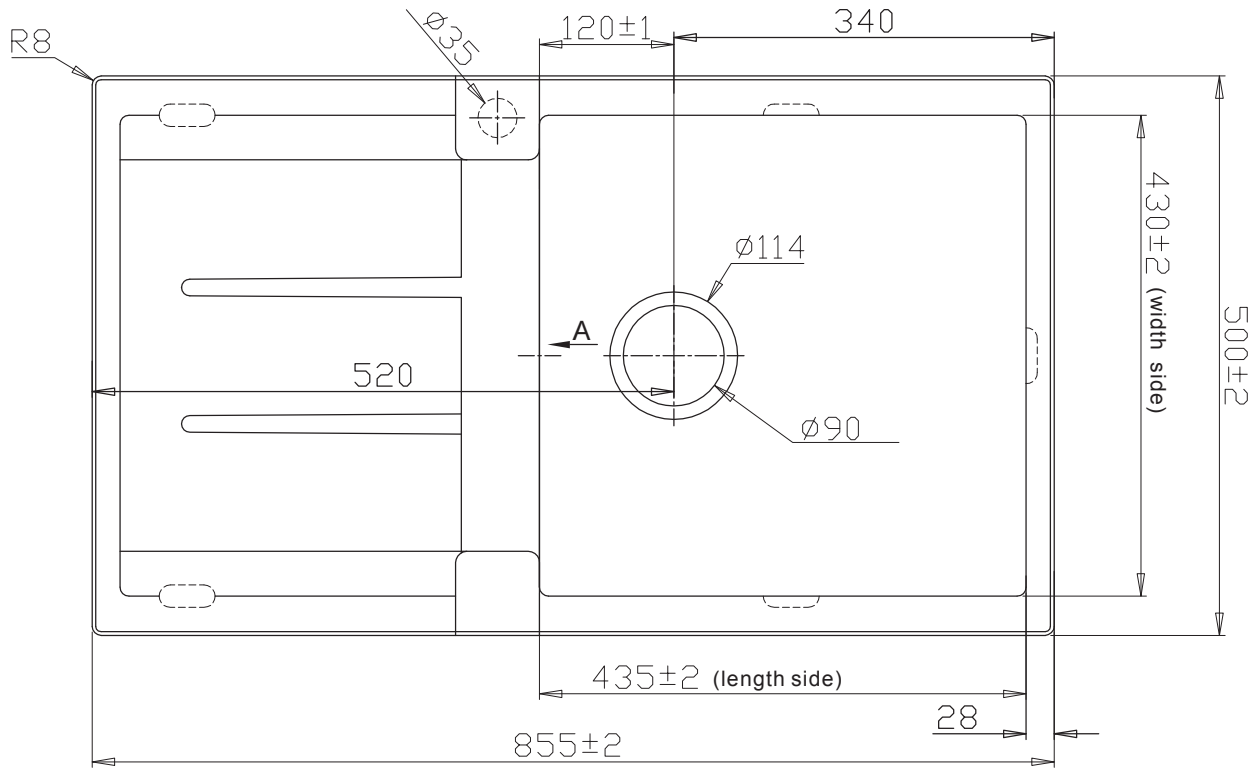

A  
2:1

**NOIR 860L**